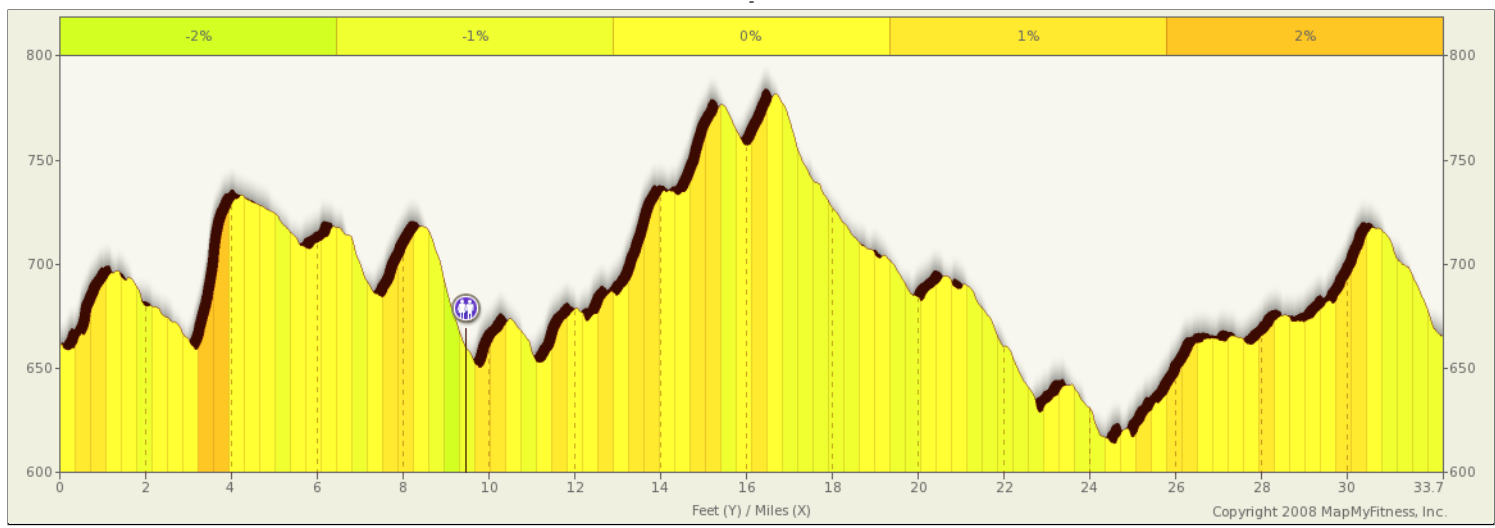

ROUTE DESCRIPTION:
No Description Provided

ROUTE DESCRIPTION:
 No Description Provided

Notes		
AT	FOR	NOTES
0.2 mi.	1mi 1784ft	Turn right at County Rd-152
1.54 mi.	3760ft	Turn left to stay on County Rd-152
2.25 mi.	898ft	Turn right at FM-971/ Weir Rd
2.42 mi.	2mi 827ft	Turn left at NE Inner Loop
4.58 mi.	1314ft	Turn left at Stonehedge Blvd
4.83 mi.	1426ft	Turn right at Reinhardt Blvd
5.1 mi.	1484ft	Turn left at Churchill Farms Dr
5.38 mi.	2187ft	Turn right at Meadow Park Dr
5.79 mi.	361ft	Turn right at Indian Meadow Dr
5.86 mi.	1mi 1865ft	Turn right at SH 130
7.22 mi.	1mi 4095ft	Turn left at County Rd-104
8.99 mi.	4613ft	Turn right at E TX-29
9.87 mi.	155ft	Turn right at County Rd-106
9.9 mi.	1mi 3560ft	Bathroom
11.57 mi.	1193ft	Turn left to stay on County Rd-106
11.8 mi.	4305ft	Turn right at County Rd-100
12.61 mi.	1mi 4010ft	Turn right at County Rd 105
14.37 mi.	4964ft	Slight left to stay on County Rd 105
15.31 mi.	154ft	Turn left at County Hwy-104/ County Rd-105
15.34 mi.	1mi 1715ft	Turn left at County Rd-110

Notes		
AT	FOR	NOTES
16.66 mi.	1mi 33ft	Turn left at Chandler Rd
17.67 mi.	2mi 4874ft	Slight left to stay on Chandler Rd
20.59 mi.	3mi 4571ft	Turn left at County Rd 130
24.46 mi.	1mi 1294ft	Turn right at County Rd-100
25.7 mi.	1284ft	Turn left at County Rd-120
25.95 mi.	0ft	Turn right at E TX-29
25.95 mi.	1841ft	Turn right at E TX-29
26.3 mi.	1198ft	Turn left at County Rd-120
26.52 mi.	1629ft	Turn right to stay on County Rd-120
26.83 mi.	4683ft	Slight left to stay on County Rd-120
27.72 mi.	4644ft	Slight left to stay on County Rd-120
28.6 mi.	4086ft	Turn left at FM-971
29.37 mi.	2814ft	Turn right at County Rd-140A/ N Towns Mill Rd
29.91 mi.	2058ft	Turn left at County Rd-194
30.29 mi.	1mi 2062ft	Turn right at County Rd-140
31.69 mi.	1mi 4423ft	Turn left at County Rd-152
33.52 mi.	872ft	Turn right at County Rd-152
33.69 mi.	-	Stop