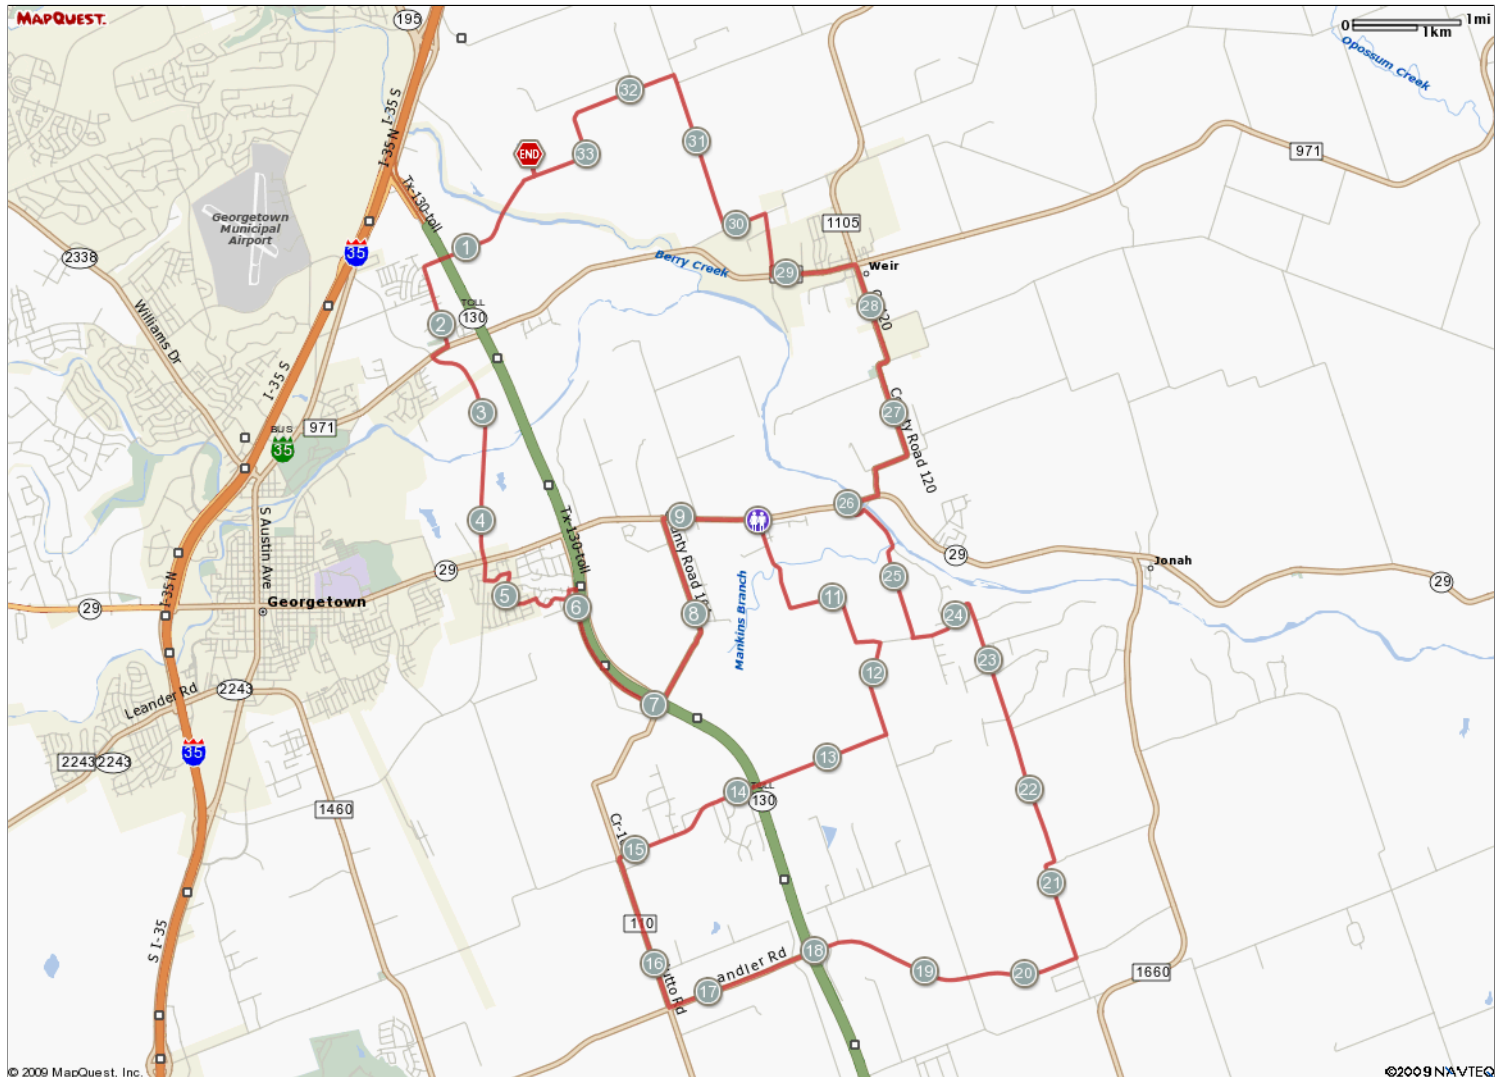

ROUTE DESCRIPTION:
No Description Provided

ROUTE DESCRIPTION:
 No Description Provided

Notes		
AT	FOR	NOTES
0.2 mi.	1mi 1784ft	Turn right at County Rd-152
1.54 mi.	3760ft	Turn left to stay on County Rd-152
2.25 mi.	898ft	Turn right at FM-971/ Weir Rd
2.42 mi.	2mi 827ft	Turn left at NE Inner Loop
4.58 mi.	1314ft	Turn left at Stonehedge Blvd
4.83 mi.	1426ft	Turn right at Reinhardt Blvd
5.1 mi.	1484ft	Turn left at Churchill Farms Dr
5.38 mi.	2187ft	Turn right at Meadow Park Dr
5.79 mi.	361ft	Turn right at Indian Meadow Dr
5.86 mi.	1mi 1865ft	Turn right at SH 130
7.22 mi.	1mi 4095ft	Turn left at County Rd-104
8.99 mi.	4613ft	Turn right at E TX-29
9.87 mi.	155ft	Turn right at County Rd-106
9.9 mi.	1mi 3560ft	Bathroom
11.57 mi.	1193ft	Turn left to stay on County Rd-106
11.8 mi.	4305ft	Turn right at County Rd-100
12.61 mi.	1mi 4010ft	Turn right at County Rd 105
14.37 mi.	4964ft	Slight left to stay on County Rd 105
15.31 mi.	154ft	Turn left at County Hwy-104/ County Rd-105
15.34 mi.	1mi 1715ft	Turn left at County Rd-110

Notes		
AT	FOR	NOTES
16.66 mi.	1mi 33ft	Turn left at Chandler Rd
17.67 mi.	2mi 4874ft	Slight left to stay on Chandler Rd
20.59 mi.	3mi 4571ft	Turn left at County Rd 130
24.46 mi.	1mi 1294ft	Turn right at County Rd-100
25.7 mi.	1284ft	Turn left at County Rd-120
25.95 mi.	0ft	Turn right at E TX-29
25.95 mi.	1841ft	Turn right at E TX-29
26.3 mi.	1198ft	Turn left at County Rd-120
26.52 mi.	1629ft	Turn right to stay on County Rd-120
26.83 mi.	4683ft	Slight left to stay on County Rd-120
27.72 mi.	4644ft	Slight left to stay on County Rd-120
28.6 mi.	4086ft	Turn left at FM-971
29.37 mi.	2814ft	Turn right at County Rd-140A/ N Towns Mill Rd
29.91 mi.	2058ft	Turn left at County Rd-194
30.29 mi.	1mi 2062ft	Turn right at County Rd-140
31.69 mi.	1mi 4423ft	Turn left at County Rd-152
33.52 mi.	872ft	Turn right at County Rd-152
33.69 mi.	-	Stop